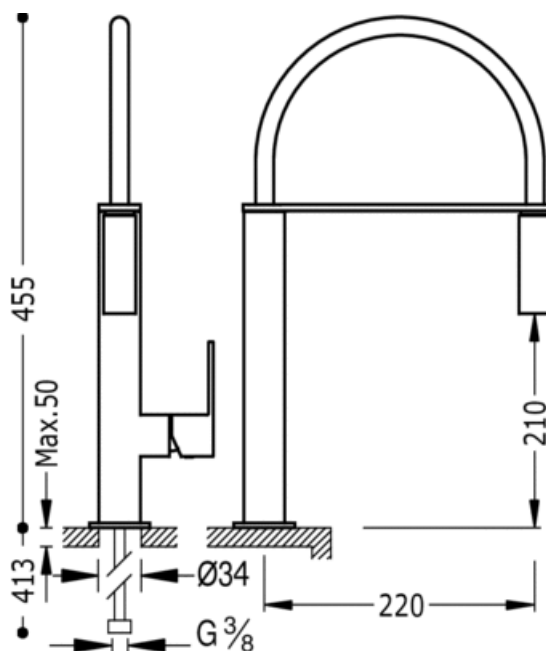

Monomando fregadero vertical CUADRO; con rociador extraíble: con acabado negro cromo, maneta

Cocina extraíble
 Monomando
 Maneta
 Con aireador
 Superficie

AMB	106487AM
NAR	106487NA
ROJ	106487RO
VIO	106487VI
FUC	106487FU
VER	106487VE
NCR	606487
BCR	406487